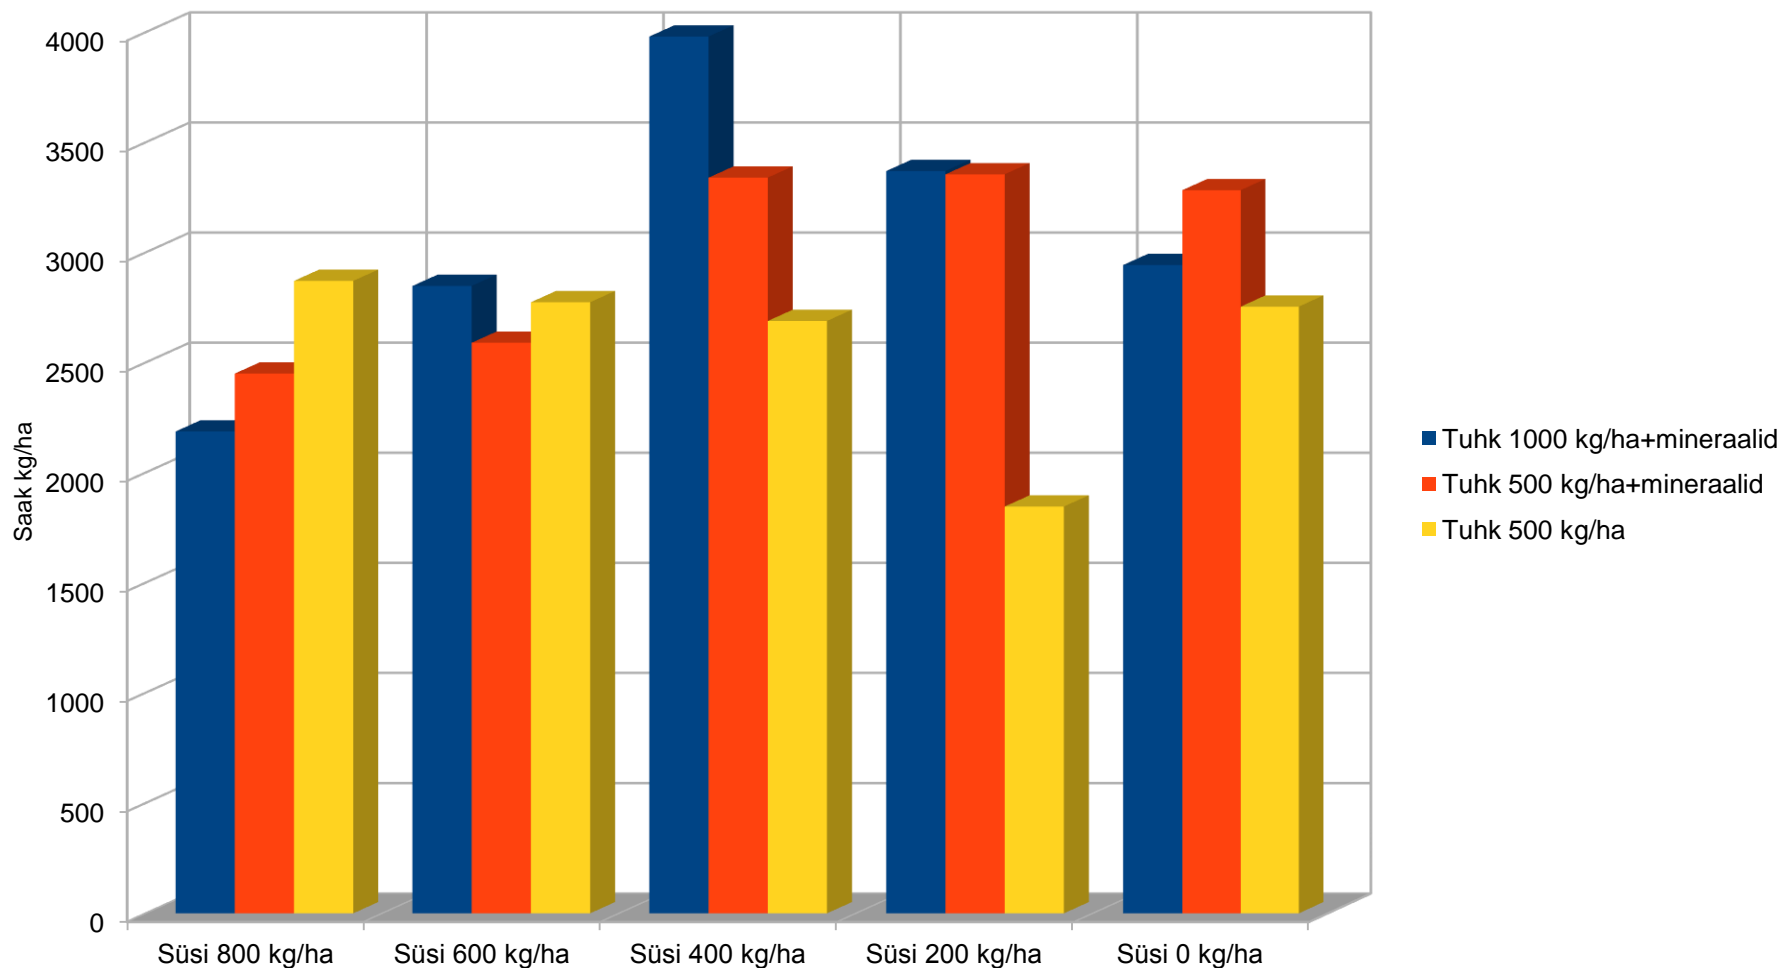

Kaspar Toomsalu FIE

Talinisu - biosüsi + puutuhk + mineraalid