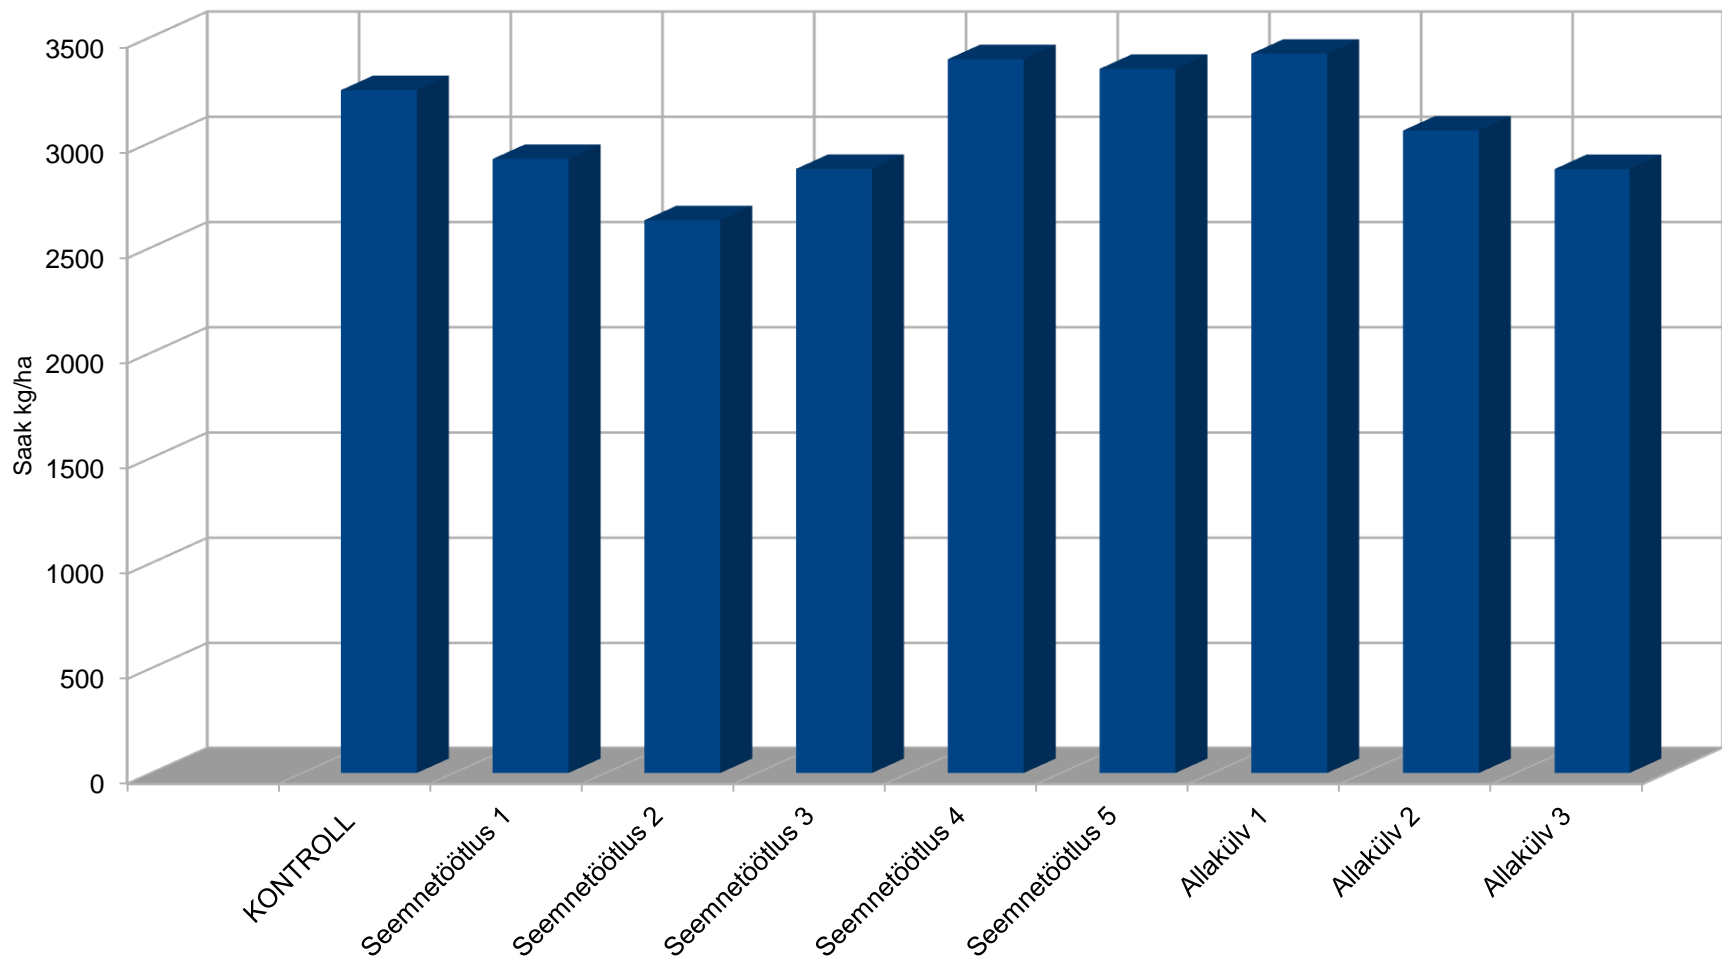

OÜ JUPPI

Talinisu seemnetöötlus + ristiku seemnetöötlus
bakterpreparaadiga ja erinevad allakülvid (kombaini saagikus)