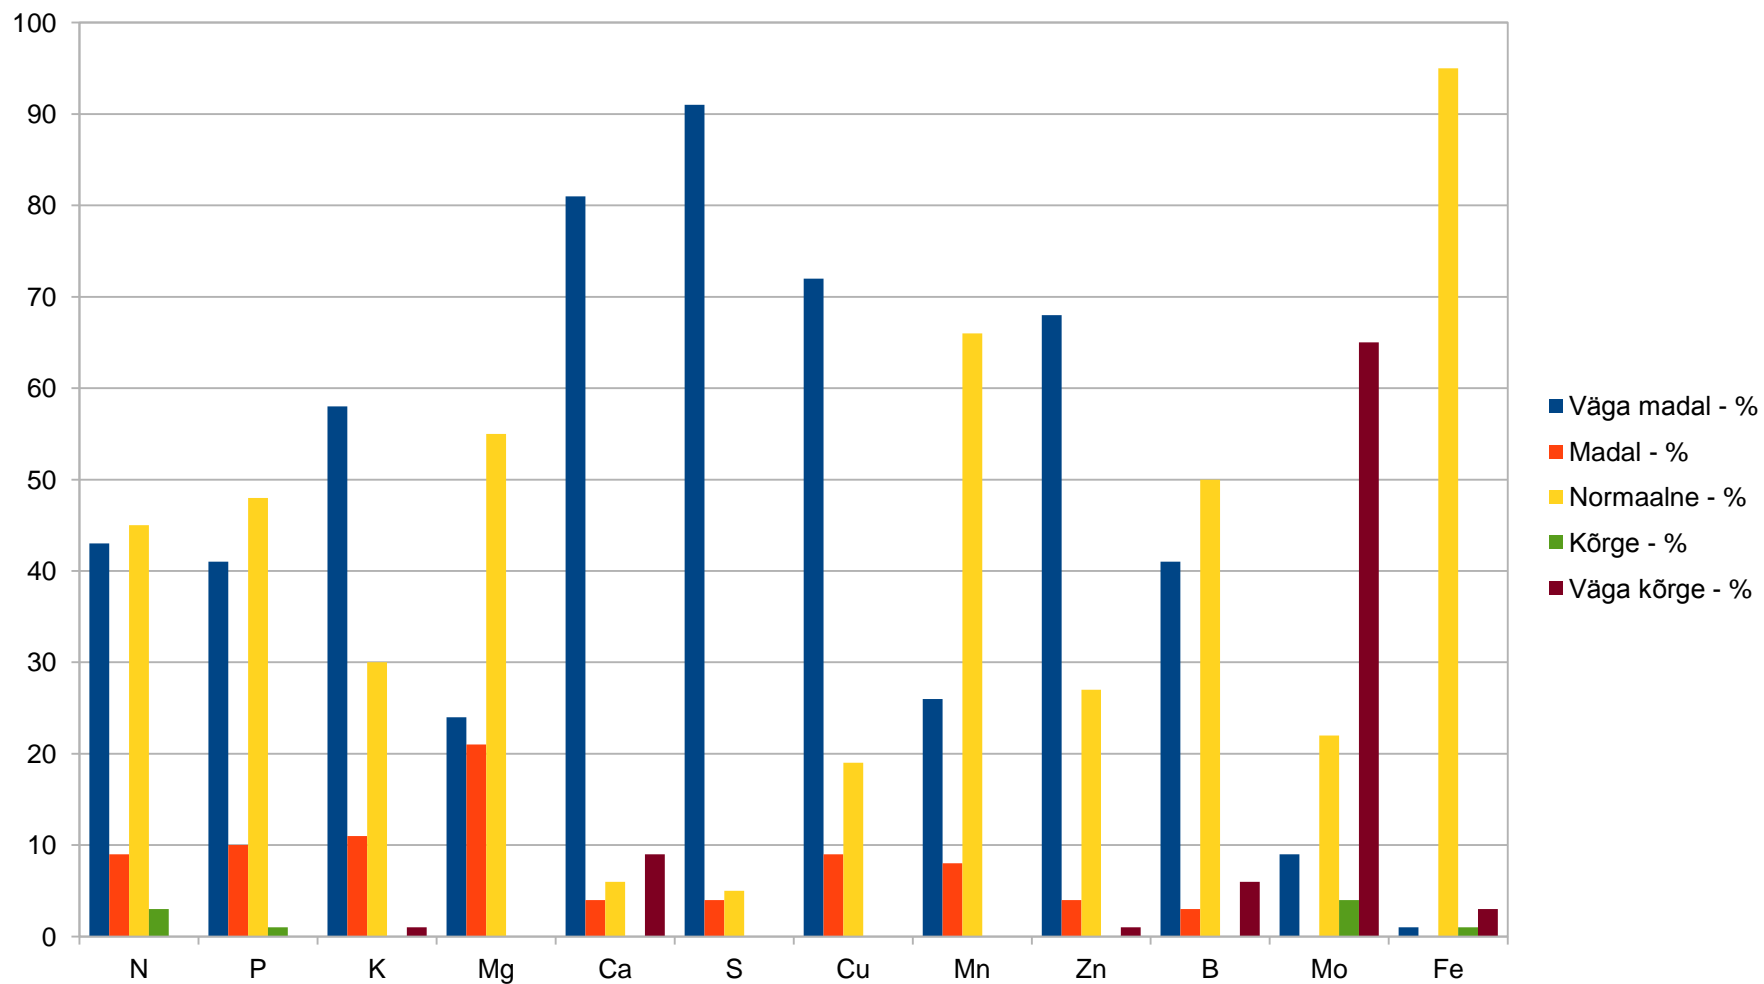

MAHEKLASTRI KATSED

2019

Euroopa Maaelu Arengu
Põllumajandusfond:
Euroopa investeeringud
maapiirkondadesse

Maheklaster MTÜ
Margus Ess
17.10.2019

Katsed 2018-2019 toimusid

- EHE Pojad OÜ
- OÜ JUPPI
- Agriculture AS
- Väljaotsa OÜ
- Põlgaste Talu OÜ
- Riido Talu OÜ
- Kaspar Toomsalu FIE
- Erto Talu OÜ
- ETKI

Leheanalüüsid Saksamaal

Taliviljade seemnetöötlus

Preparaat	1	2	3	4	5	6	7
Algeafert Base (l)	500	500	500				
Phylgreen (l)						500	
Vetikapulber (kg)				500	500		50
Baikal EM-1 (l)	250						300
BIOORG EMO-N (l)	150	100	200				200
BIOORG EMO-P (l)	100						
Veeslahustuv mükoriisa (kg)				400	400		
Humiinhape (kg)					20		
Ilsadrip Forte (l)	500						