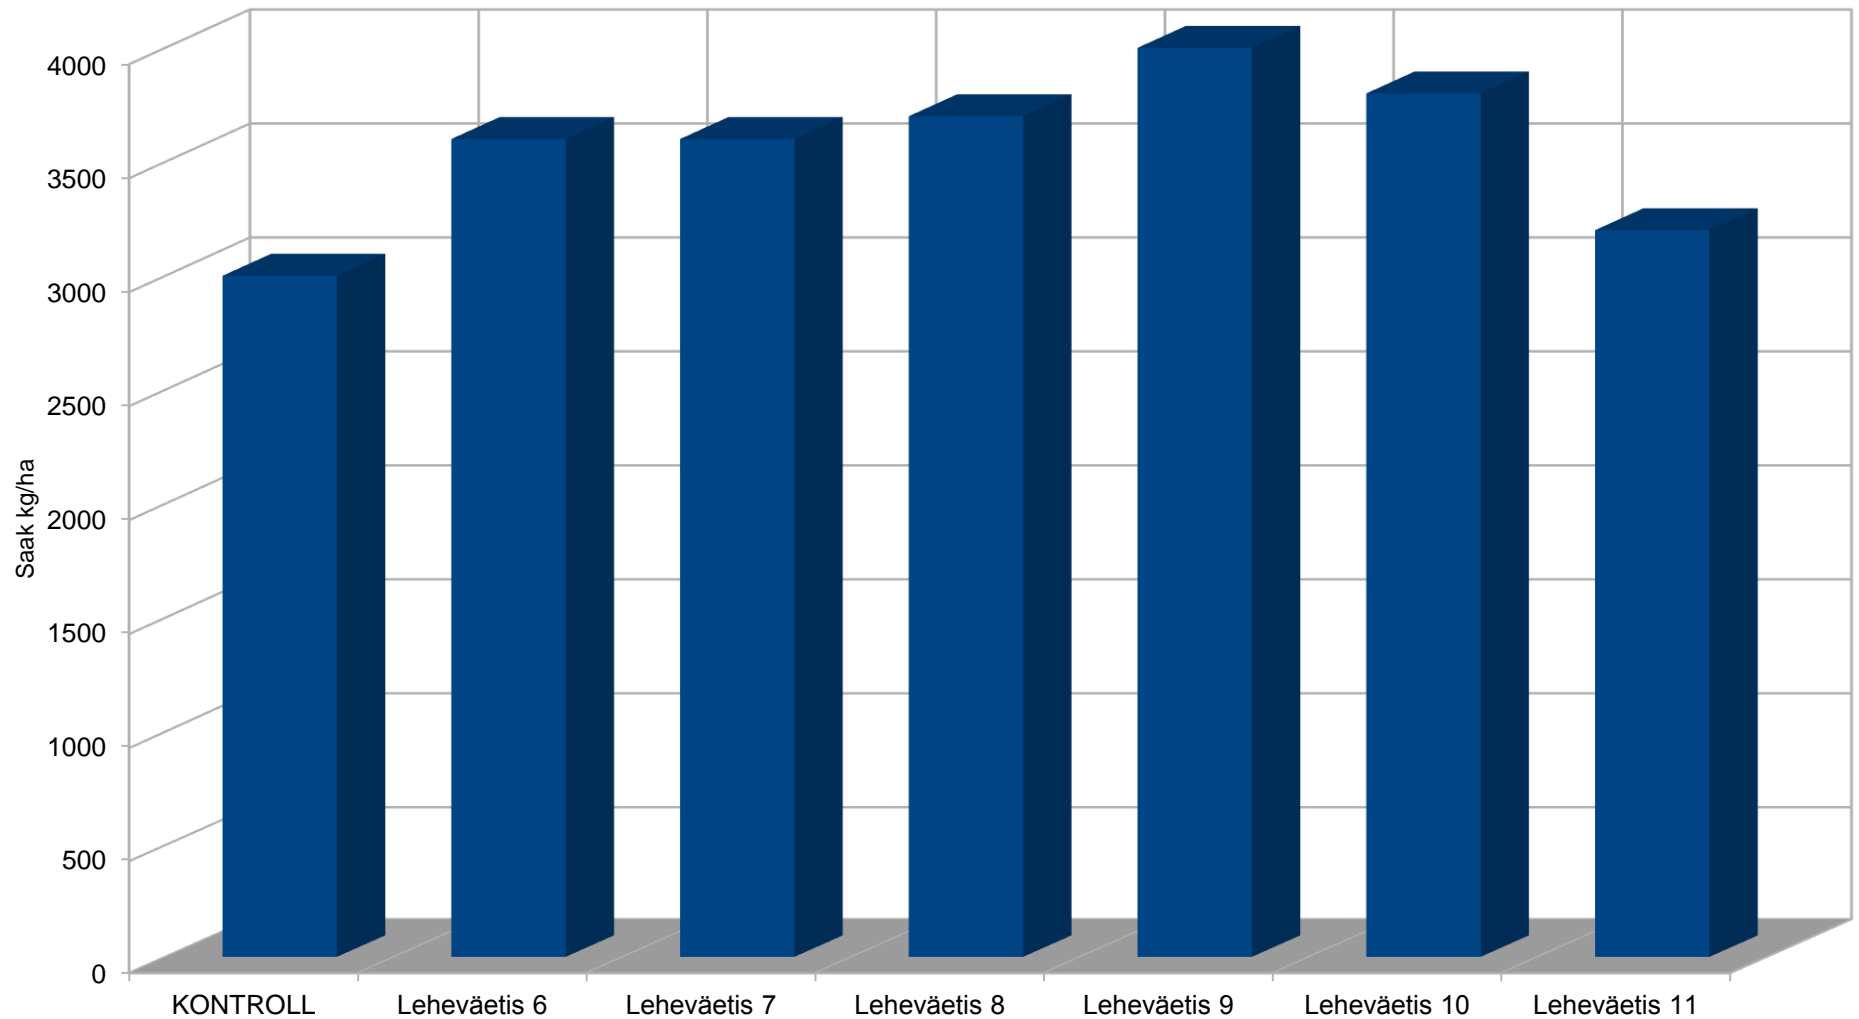

Agriculture AS

Kaera leheväetis (kombaini saagikus)