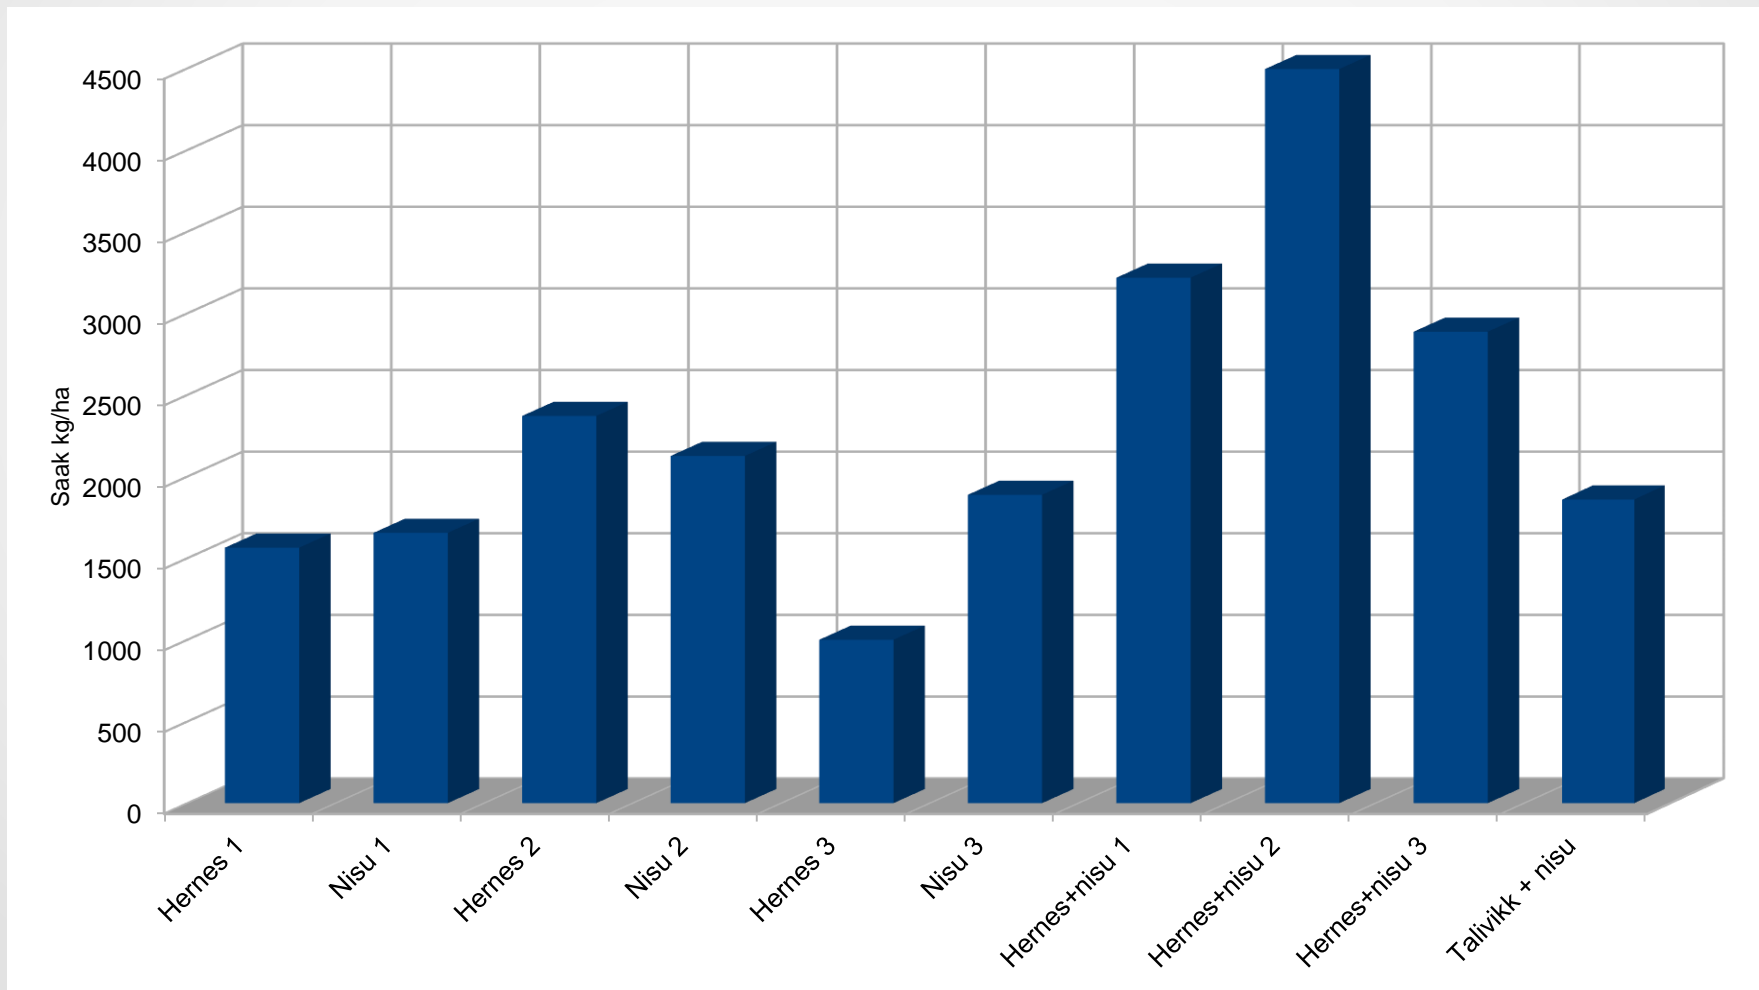

Kaera leheväetis

Agriculture AS

Kaera leheväetis (kombaini saagikus)

OÜ JUPPI

Talivikk ja talihernes + talinisu

OÜ JUPPI

Talihernes ja talivikk + talinisu

Täna tähelepanu eest!