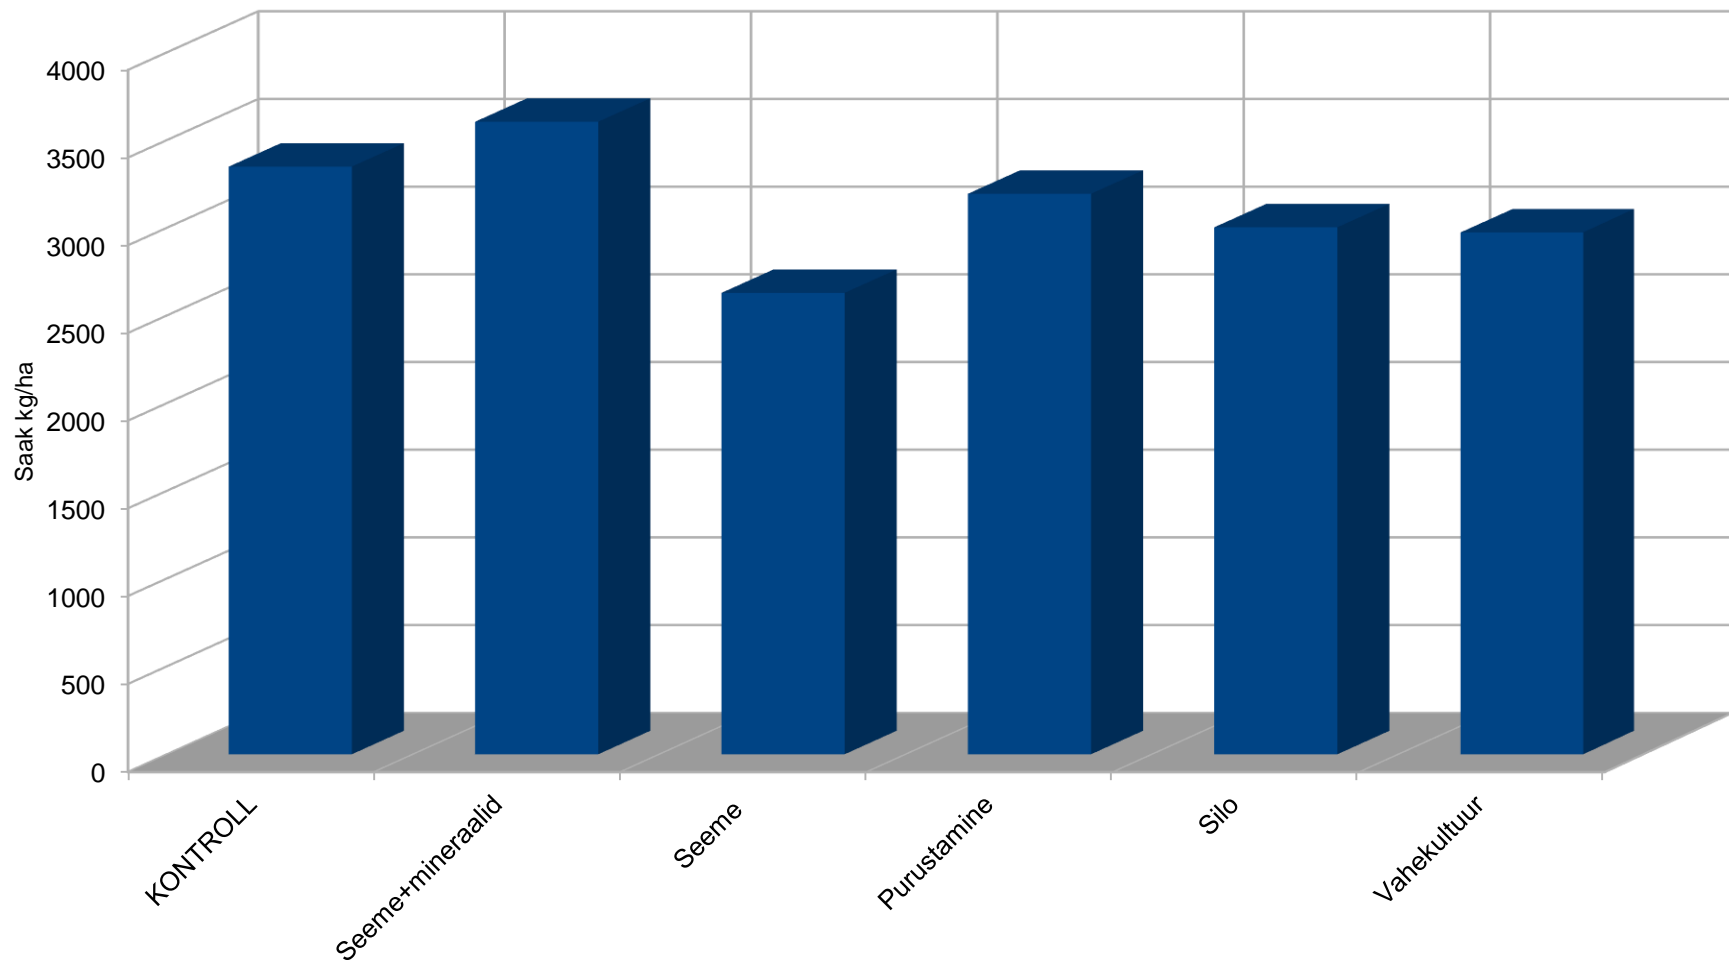

OÜ JUPPI

Talinisu eelviljade – vahekultuuride ja mineraalide
järelmõju aastast 2017