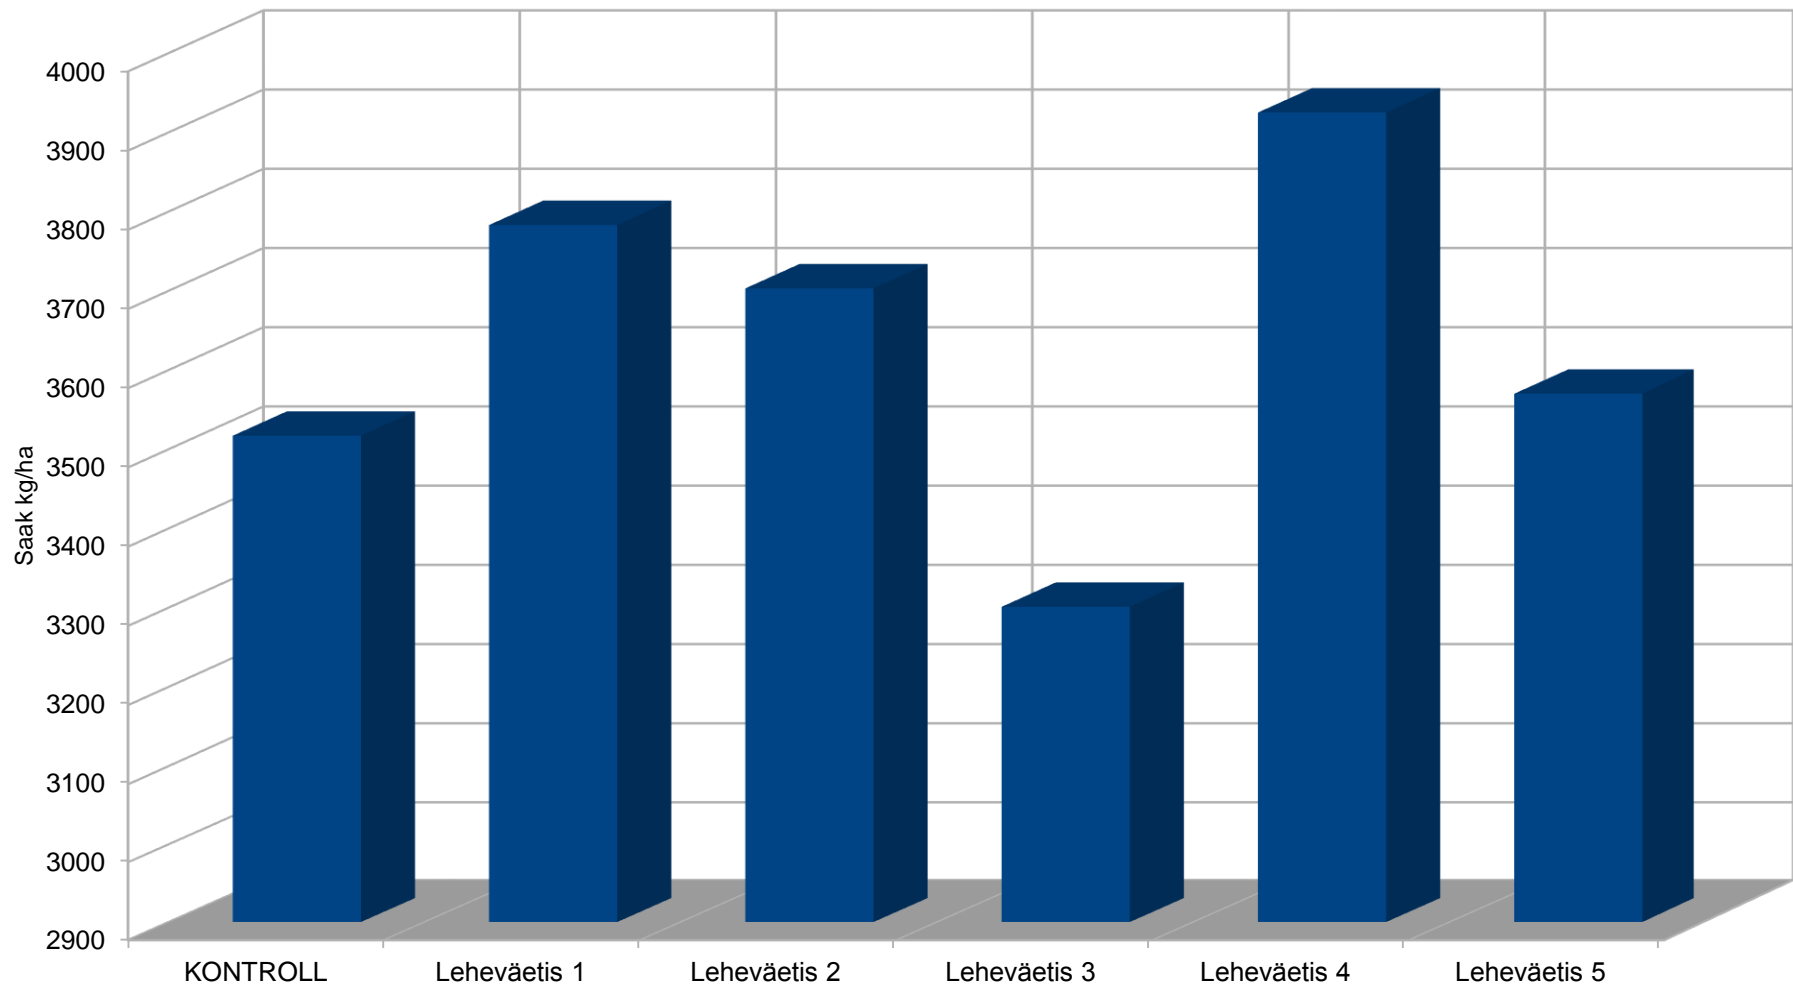

Agriculture AS

Kaera leheväetis