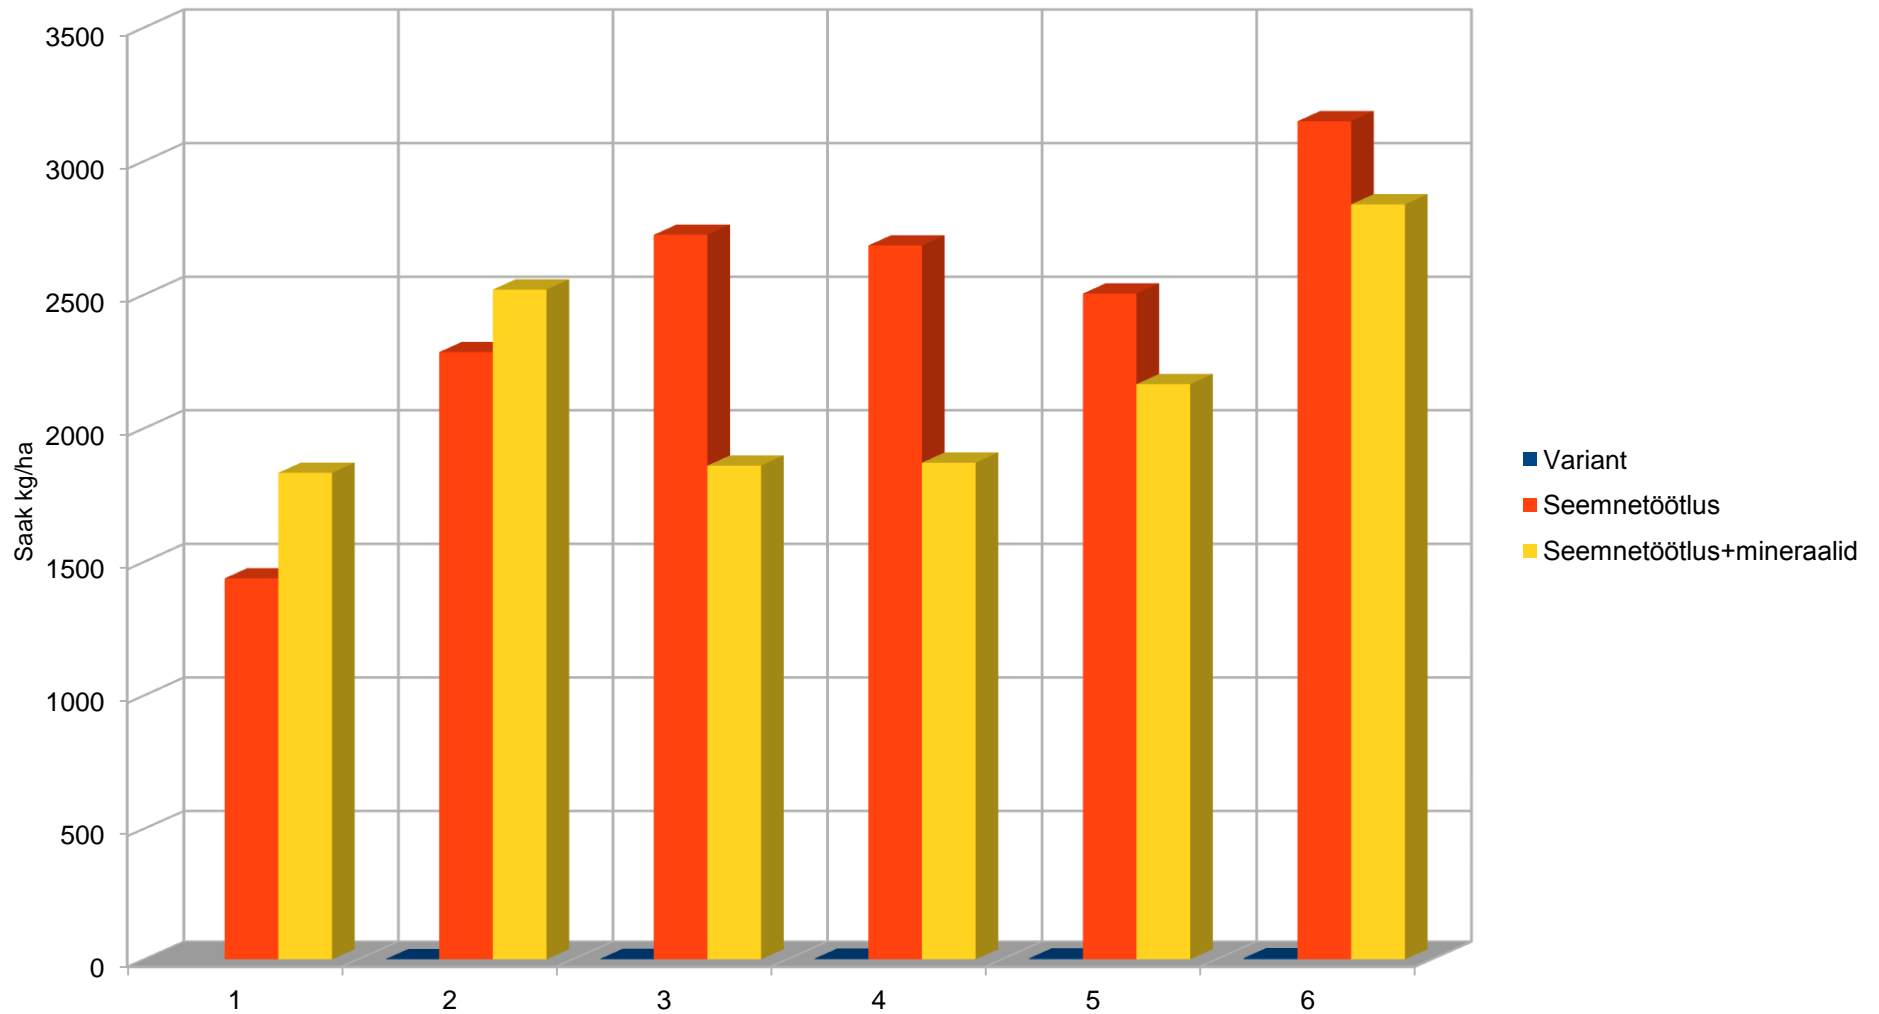

OÜ JUPPI

Rukki seemnetöötlus + mineraalid