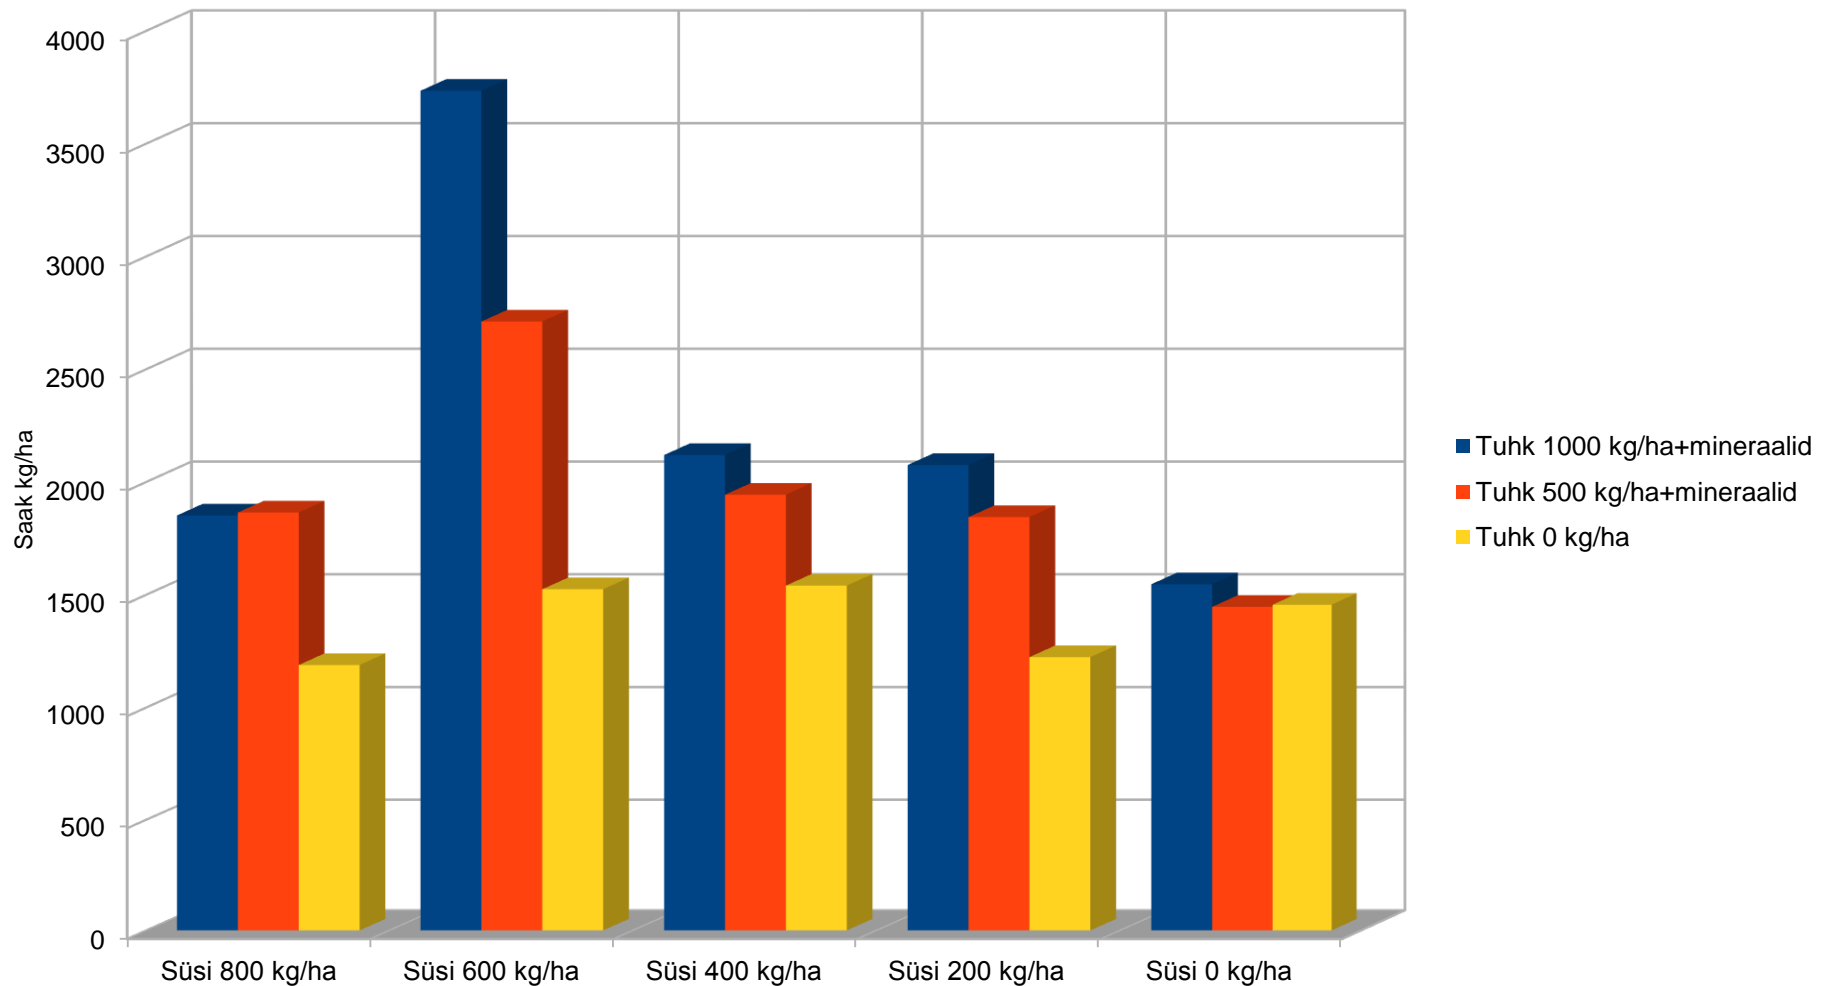

Väljaotsa OÜ

Kaer - biosüsi + puutuhk + mineraalid