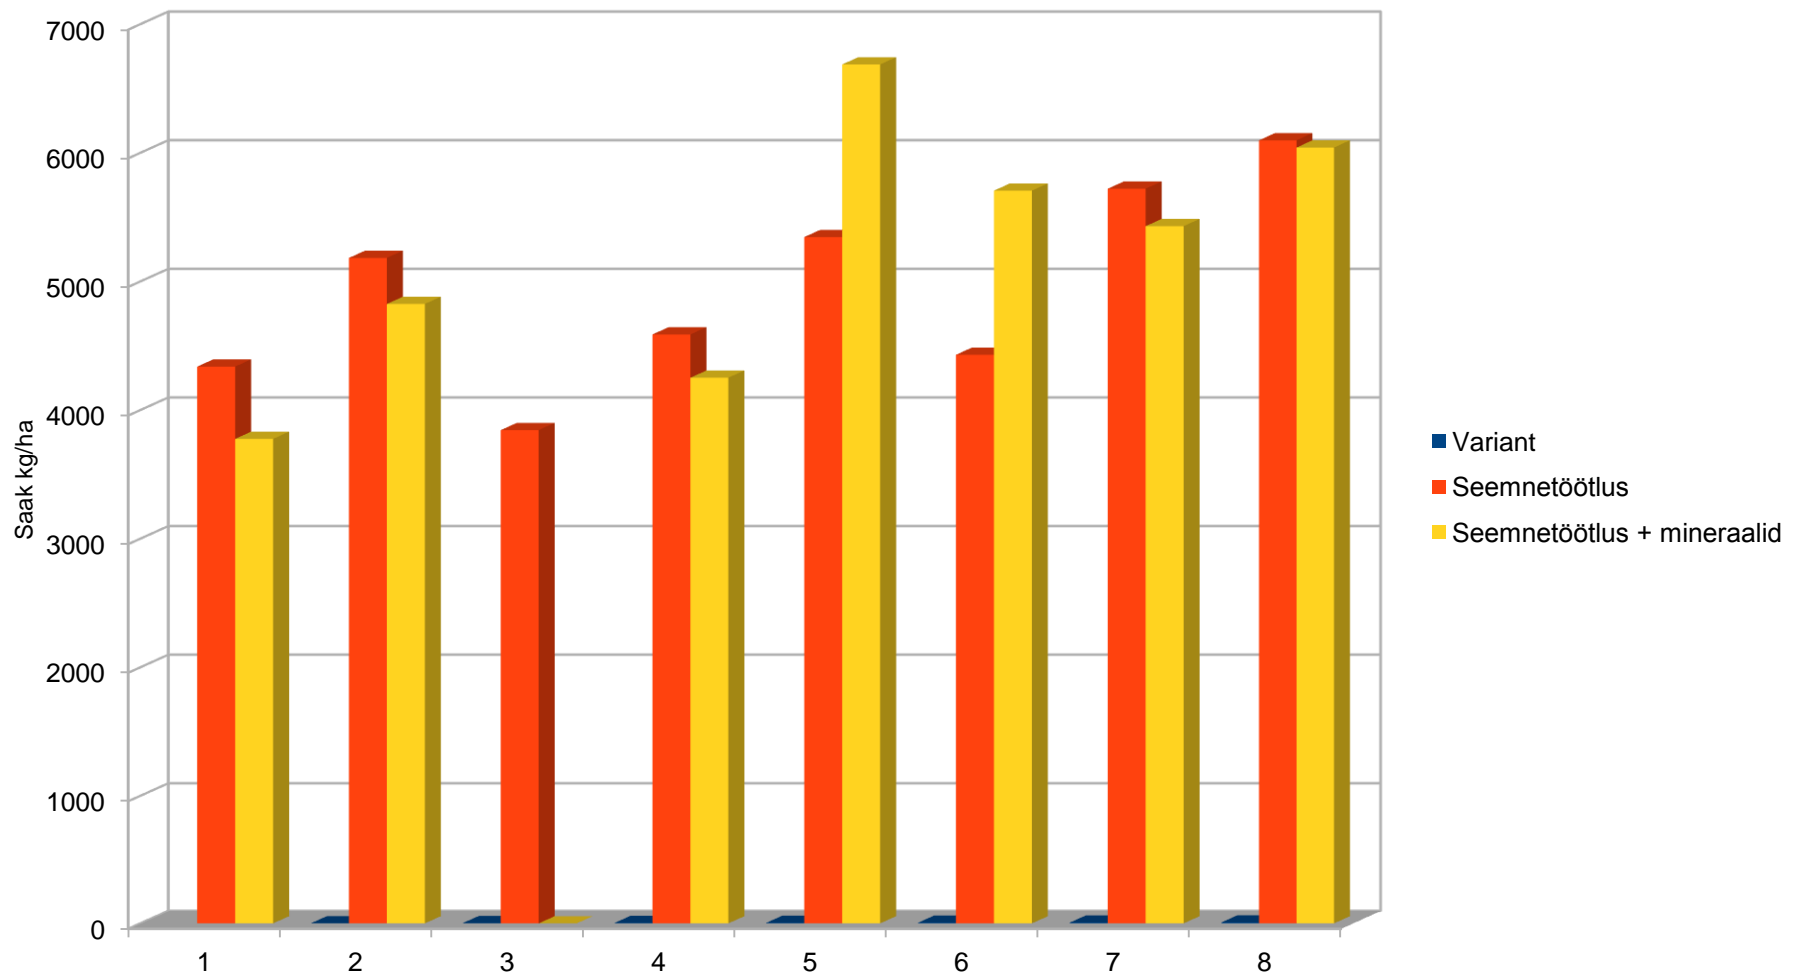

Taliviljade seemnetöötlus

Preparaat	1	2	3	4	5	6	7
Algeafert Base (l)	500	500	500				
Phylgreen (l)						500	
Vetikapulber (kg)				500	500		50
Baikal EM-1 (l)	250						300
BIOORG EMO-N (l)	150	100	200				200
BIOORG EMO-P (l)	100						
Veeslahustuv mükoriisa (kg)				400	400		
Humiinhape (kg)					20		
Ilsadrip Forte (l)	500						

EHE Pojad OÜ

Talinisu seemnetöötlus + mineraalid